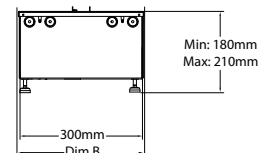

Cassette 500 retail Multi Optimyst

230V/50Hz | 260 Watt

Experience Better Living

Afmetingen

AFMETINGEN

	Breedte (cm)	Hoogte (cm)	Diepte (cm)
Cassette 500 (retail)	50,8	18	30,4
Cassette 1000 (retail)	101,7	18	30,4

Specificaties

Vuursysteem	Optimyst®
Artikelnummer	400001276
EAN code	5011139084996
Model	Cassette
Zicht op het vuur	4-zijdig
Kleur	Zwart
Decoratie / vuurbed	Metaalplaat
Productafmetingen BxHxD in cm	50,8x18x30,4
Inbouwafmetingen BxHxD in cm	Controleer de handleiding voor installatievereisten
Bediening	Afstandsbediening, App, Handmatig
Geluidsmodule	Ja
Lampmodule	LED
Instelbare vlamkleuren	Ja
Instelbare vlamhelderheid	Ja
Instelbare vlamsnelheid	Nee
Bovenverlichting	Nee
Sfeerverlichting (media bed)	Nee
Verwarming	Nee
Warmte-instelling 1 in W	-
Warmte-instelling 2 in W	-
Stroomverbruik (alleen vlameffect) (Watt)	260
Comfortsaver	N.v.t.
Productgewicht in kg	8
Kabellengte	1,5 m
Garantie	2 jaar
Accessoires	Logset 500