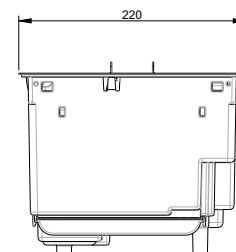

Zeer geschikt voor inbouw.

Cassette 400/600 LED

230V/50Hz | 125 Watt

Experience Better Living

Afmetingen

Specificaties

Vuursysteem	Optimyst®
Artikelnummer	210791
EAN code	5011139210791
Model	Cassette
Zicht op het vuur	4-zijdig
Kleur	Zwart
Decoratie / vuurbed	Metaalplaat
Productafmetingen BxHxD in cm	40,7x17,6x22
Inbouwafmetingen BxHxD in cm	39x17x20,6
Bediening	Afstandsbediening, Handmatig
Geluidsmodule	Ja
Lampmodule	LED
Instelbare vlamkleuren	Nee
Instelbare vlamhelderheid	Nee
Instelbare vlamsnelheid	Nee
Bovenverlichting	Nee
Sfeerverlichting (media bed)	Nee
Verwarming	Nee
Warmte-instelling 1 in W	-
Warmte-instelling 2 in W	-
Stroomverbruik (alleen vlameffect) (Watt)	125
Comfortsaver	N.v.t.
Productgewicht in kg	4,5
Kabellengte	1,5 m
Garantie	2 jaar
Accessoires	400L logbed of 600L logbed