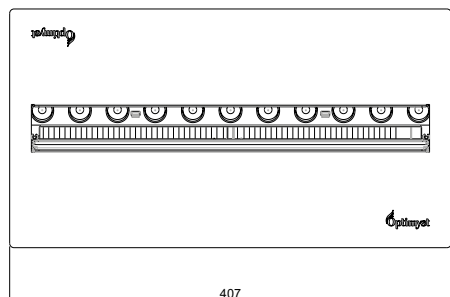

Zeer geschikt voor inbouw.

Cassette 400/600 LED

230V/50Hz | 125 Watt

Experience Better Living

Afmetingen

Specificaties

Vuursysteem	Optimyst®
Artikelnummer	210791
EAN code	5011139210791
Model	Cassette
Zicht op het vuur	4-zijdig
Kleur	Zwart
Decoratie / vuurbed	Metaalplaat
Productafmetingen BxHxD in cm	40,7x17,6x22
Inbouwafmetingen BxHxD in cm	39x17x20,6
Bediening	Afstandsbediening, Handmatig
Geluidsmodule	Ja
Lampmodule	LED
Instelbare vlamkleuren	Nee
Instelbare vlamhelderheid	Nee
Instelbare vlamsnelheid	Nee
Bovenverlichting	Nee
Sfeerverlichting (media bed)	Nee
Verwarming	Nee
Warmte-instelling 1 in W	-
Warmte-instelling 2 in W	-
Stroomverbruik (alleen vlameffect) (Watt)	125
Comfortsaver	N.v.t.
Productgewicht in kg	4,5
Kabellengte	1,5 m
Garantie	2 jaar
Accessoires	400L logbed of 600L logbed