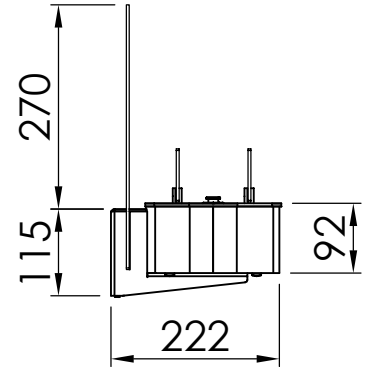

ELIPSE WALL MINI

ebios-fire, Design Collection

2018/01/26